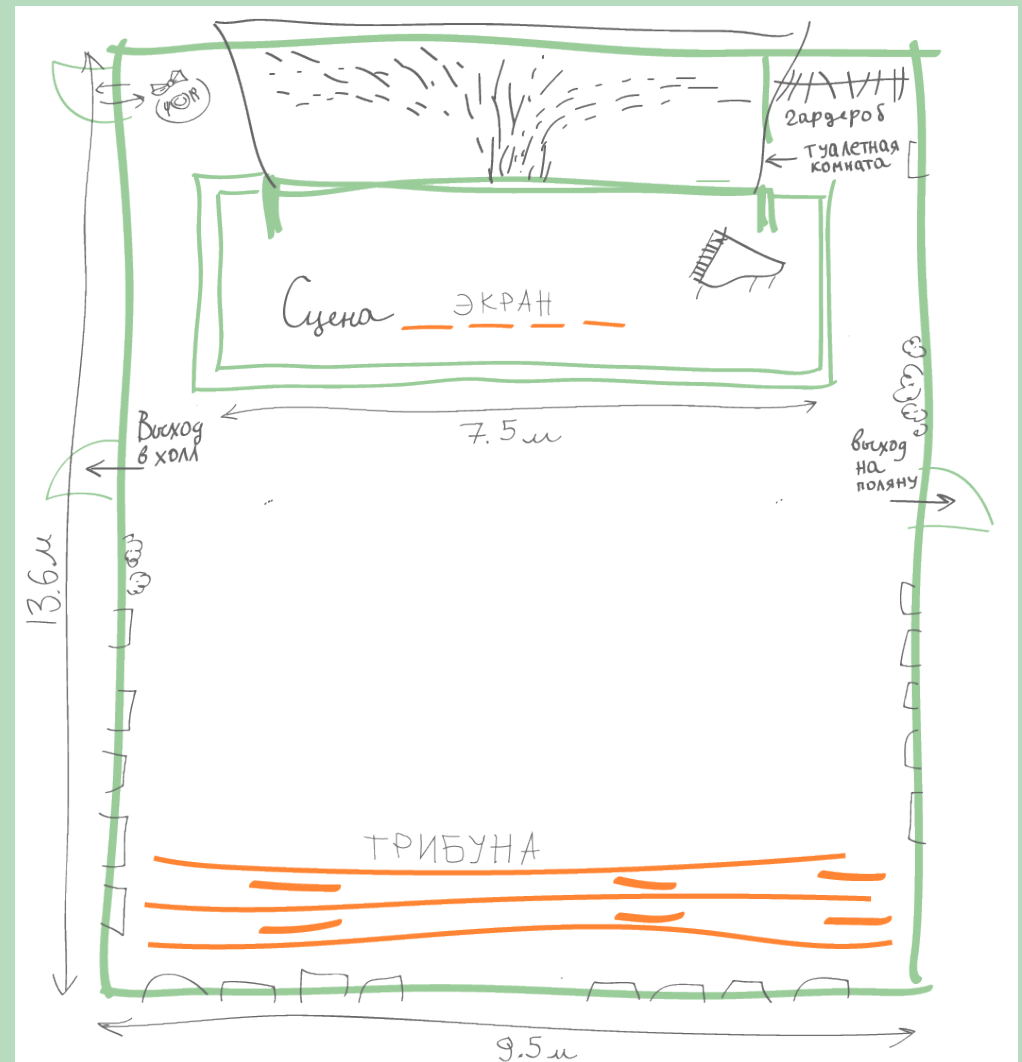

Белые аллеи

ПАРК-ОТЕЛЬ // РЕСТОРАН // ЗАЛ
ТЕРРИТОРИЯ ДЛЯ ОТДЫХА И МЕРОПРИЯТИЙ

АКТОВЫЙ ЗАЛ

Зал с высокими потолками и атмосферой таинственности. На торжественной белой сцене возвышается элегантный рояль. Регулируя свет, можно создавать разное настроение и увлекать гостей в новую атмосферу. Из зала есть выход на просторную палубу-террасу с живописным видом и возможностью расширить пределы праздника. Также имеются уборная с гримерным освещением, помещение для технического персонала, гардероб. Установлены проектор и экран.

ТЕРРАСА

Из актового зала есть выход на террасу и главную поляну отеля с шезлонгами

СЛУЖЕБНЫЕ ПОМЕЩЕНИЯ

Помещение для технического персонала, радиорубка, гардероб.

ТУАЛЕТ

Уборная с гримерным освещением (2 санузла, 2 раковины)

ОБОРУДОВАНИЕ

Установлены проектор и экран.
Имеются мобильные трибуны.

ВМЕСТИМОСТЬ:

Банкет - 40 человек

Фуршет - 60 человек

ПЛОЩАДЬ ЗАЛА:

12 x 10м = 120 м²

СЦЕНА:

7 x 2,5м = 17,5 м²

ТЕРРАСА:

40 м²

ПЛАН-СХЕМЫ МУЛЬТИФУНКЦИОНАЛЬНО АКТОВОГО ЗАЛА

Сцена

Сцена с опущенным экраном

Трибуны

Сцена