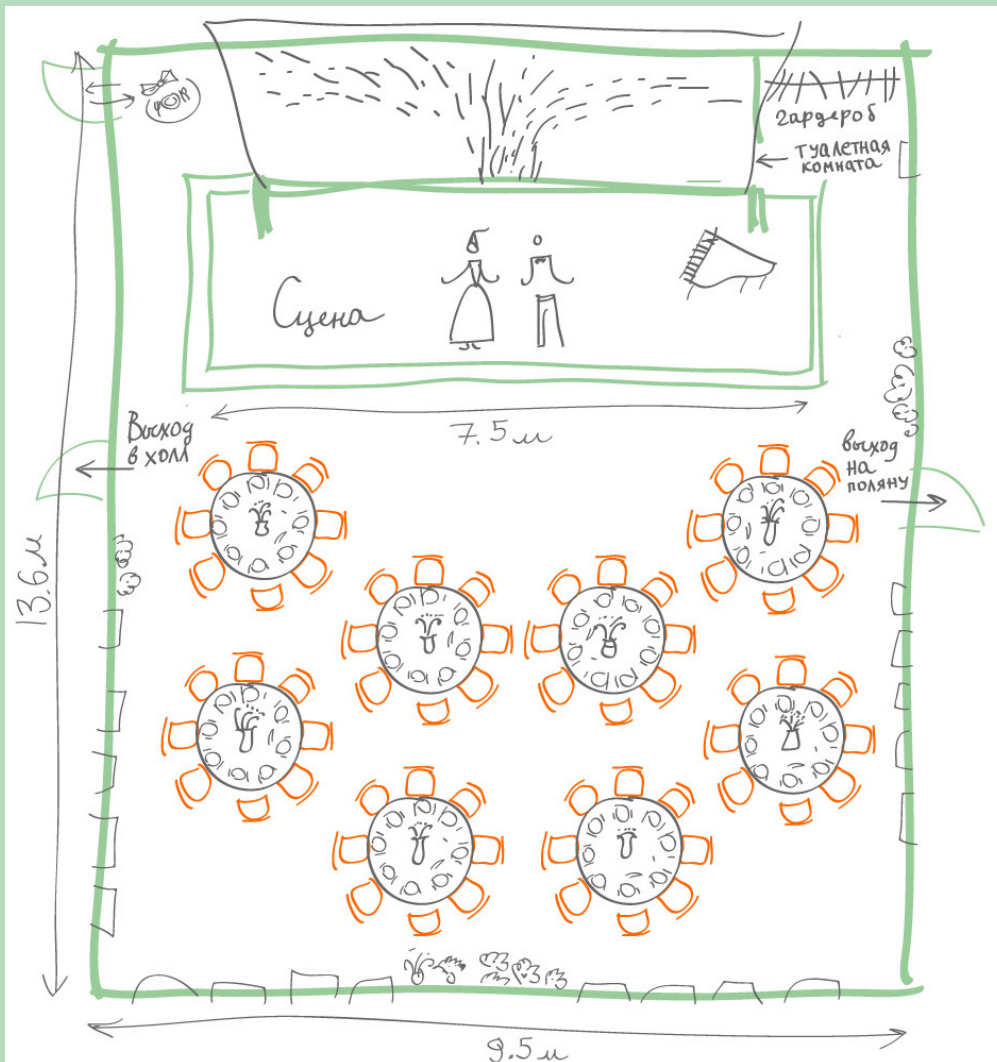

Белые аллеи

ПАРК-ОТЕЛЬ // РЕСТОРАН // ЗАЛ
ТЕРРИТОРИЯ ДЛЯ ОТДЫХА И МЕРОПРИЯТИЙ

АКТОВЫЙ ЗАЛ

Зал с высокими потолками и атмосферой таинственности. На торжественной белой сцене возвышается элегантный рояль. Регулируя свет, можно создавать разное настроение и увлекать гостей в новую атмосферу. Из зала есть выход на просторную палубу-террасу с живописным видом и возможностью расширить пределы праздника. Также имеются уборная с гримерным освещением, помещение для технического персонала, гардероб. Установлены проектор и экран.

ТЕРРАСА

Из актового зала есть выход на террасу и главную поляну отеля с шезлонгами

СЛУЖЕБНЫЕ ПОМЕЩЕНИЯ

Помещение для технического персонала, радиорубка, гардероб.

ТУАЛЕТ

Уборная с гримерным освещением (2 санузла, 2 раковины)

ОБОРУДОВАНИЕ

Установлены проектор и экран.
Имеются мобильные трибуны.

ВМЕСТИМОСТЬ:

Банкет - 40 человек

Фуршет - 60 человек

ПЛОЩАДЬ ЗАЛА:

12 x 10м = 120 м²

СЦЕНА:

7 x 2,5м = 17,5 м²

ТЕРРАСА:

40 м²

ПЛАН-СХЕМЫ МУЛЬТИФУНКЦИОНАЛЬНО АКТОВОГО ЗАЛА

Сцена

Сцена с опущенным экраном

Трибуны

Сцена